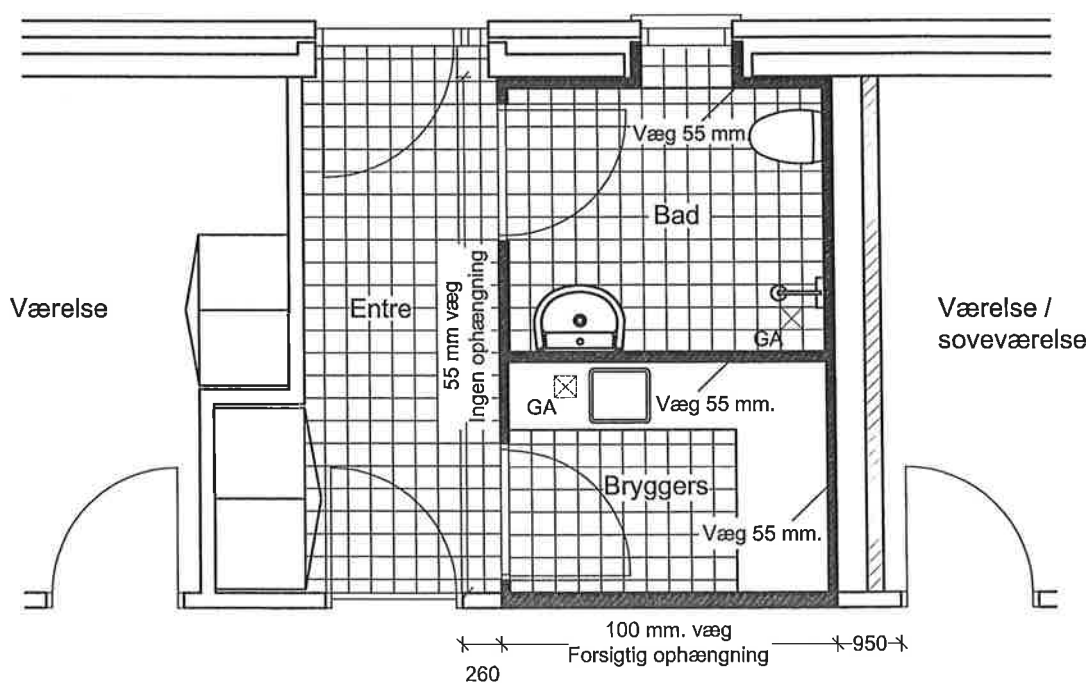

# ORIENTERING.

Deres nye bolig er udført med bad og bryggers som en præfabrikeret kabine. Det er derfor vigtig at være påpasselig ved ophængning af reoler og lign. på de mørke vægge på tegningen.

Badekabinen er udført med 2 tykkelser på væggene, henholdsvis 55 mm. og 100 mm.

Der kan ved forsigtighed ophænges billeder og lign. på væggen med en tykkelse på 100 mm.

Al ophængning på vægge med en tykkelse på 55 mm. frarådes.

Stue/Ophold/Køkken